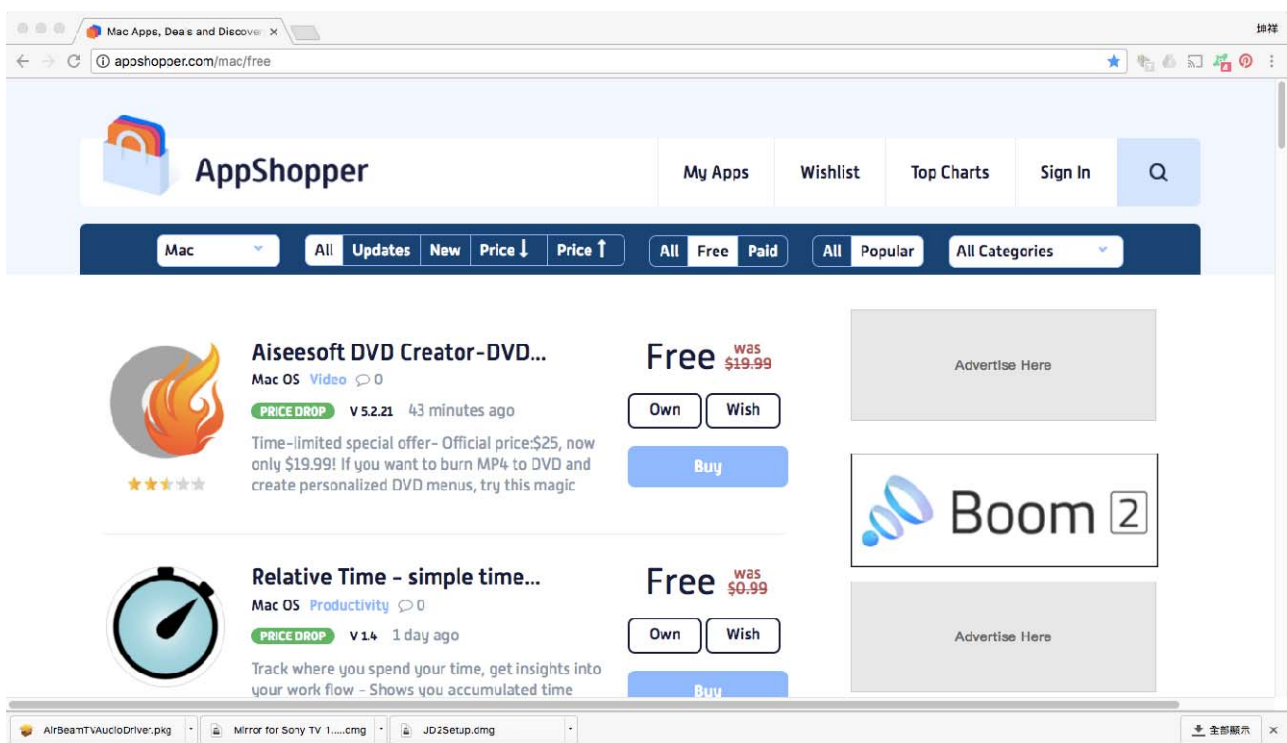

限時免費情報：iPhone 及 iPad

(<https://www.newmobilelife.com/category/限時免費情報/>)

頁面如下圖

AppShopper : MAC

(<http://appshopper.com/mac/free>)

在 AppShopper 網站上找到幾個工作上需要的軟體，例如先前曾經介紹過紙本掃描成 pdf 檔案再經由 OCR 辨識轉成 doc 檔案的 windows 工具：solid converter，今天介紹 MAC 的 Any PDF Converter Pro，在 App Store 的售價 890 如下圖右，在限免活動時取得。