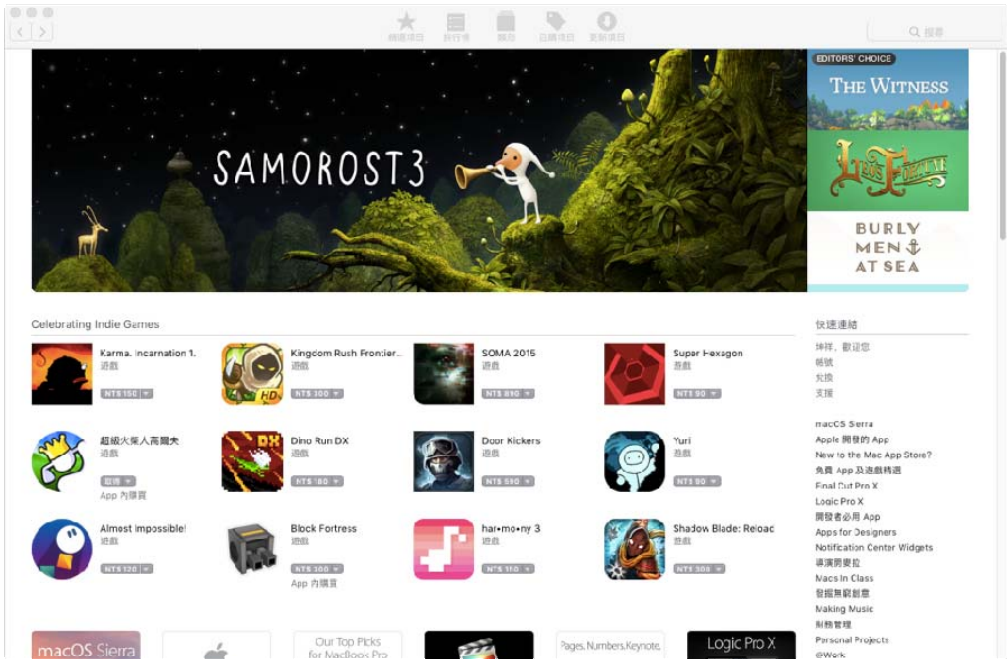

App Store 限時免費小確幸

App Store & Google Play

使用智慧型手機及平板對 App Store 及 Play 商店都不陌生，下載 iPhone 及 iPad 應用軟體就點 App Store，下載 Android 手機平板應用程式就點 Play 商店。Play 商店收費軟體比例較低且 Google Play 根本不容許。在 Google Play，一旦 apps 轉換成免費，就不能再轉回收費，現在雖然有「本週免費應用」就是用自動折扣碼的方式，來做到限時免費，本文不著墨 Google play 部分，僅針對 App Store 的限時免費簡介包括使用 OS X 的 MAC。以下內容係以 MACBOOK 為之，iPhone 及 iPad 大同小異。

進入 App Store 的畫面如下，使用右上角的搜尋框尋找你需要的 App，下載安裝，如果是要付費的軟體(第 2 張圖左上角顯示 300 元)，會從你 Apple ID 綁定的信用卡扣錢，大家應該都相當熟悉。

當你中意某一個 App，也不知道他何時會推出限時免費，筆者則採取瀏覽整理限時免費活動的網頁，發現可能用到的限免 App 就先下載安裝，暫時用不到而佔用太多容量時，可以先卸載，反正你的