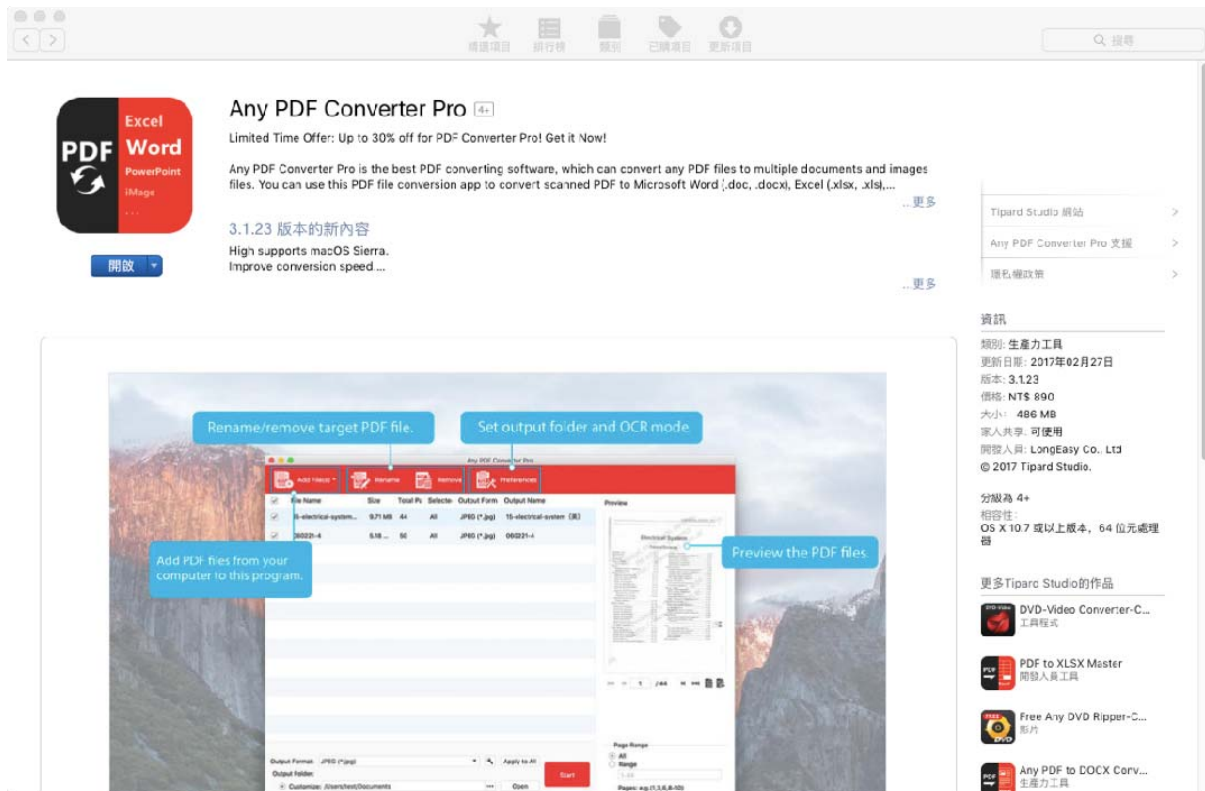

限時免費情報：iPhone 及 iPad

(<https://www.newmobilelife.com/category/限時免費情報/>)

頁面如下圖

AppShopper : MAC

(<http://appshopper.com/mac/free>)

在 AppShopper 網站上找到幾個工作上需要的軟體，例如先前曾經介紹過紙本掃描成 pdf 檔案再經由 OCR 辨識轉成 doc 檔案的 windows 工具：solid converter，今天介紹 MAC 的 Any PDF Converter Pro，在 App Store 的售價 890 如下圖右，在限免活動時取得。